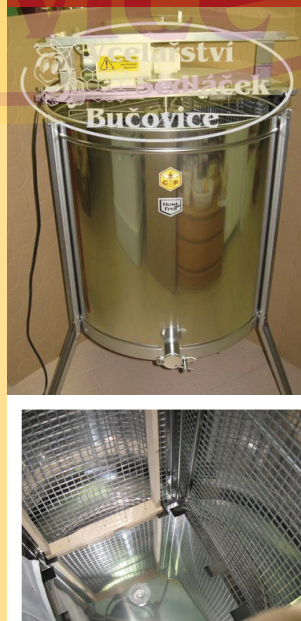

výška po hranu bubnu: 99 cm  
 Ø bubnu medometu: 53 cm  
 výška uzávěru od země: 36 cm  
 příkon: 110 W, 230 V

Medomet 4 rámkový, nerez, 46 × 29 DR-M **kód: 4529**

Ideální pro rámkové s mezer-níky, které si téměř vždy najdou cestu mezi kulantika-mi a tím plást sedí tzv. těsně u koše. Koš je vylepšený o „packy“. Medomet určený pro většinu rámků jako 39 × 24, 39 × 27,5 cm. Možnost až do výšky 28,5 cm a šířky LANGSTROTH..

výška po hranu bubnu: 99 cm  
 Ø bubnu medometu: 53 cm  
 výška uzávěru od země: 36 cm  
 příkon: 110 W, 230 V

Medomet 4 rámkový, nerez, 46 × 29 DF-M **kód: 4653**

Velmi kvalitní tangenciální medomet, profesionálního CELONEREX provedení s novinkou: možnost obracení plástů do šířky 40 cm přímo v medometu. Nemusejí se vyta-hovat ven. Provedení vyrábě-né firmou Fritz (Německo).

výška po hranu bubnu: 101 cm  
 Ø bubnu medometu: 57 cm  
 výška uzávěru od země: 36,5 cm  
 příkon: 110 W, 230 V

Medomet 4 rámkový, nerez, 46 × 36 DF-V **kód: 4648**

Velmi kvalitní tangenciální medomet, profesionálního provedení s novinkou: mož-nost obracení plástů do šířky 40 cm přímo v medometu. Nemusejí se vyta-hovat ven. Provedení vyráběné firmou Fritz (Německo).